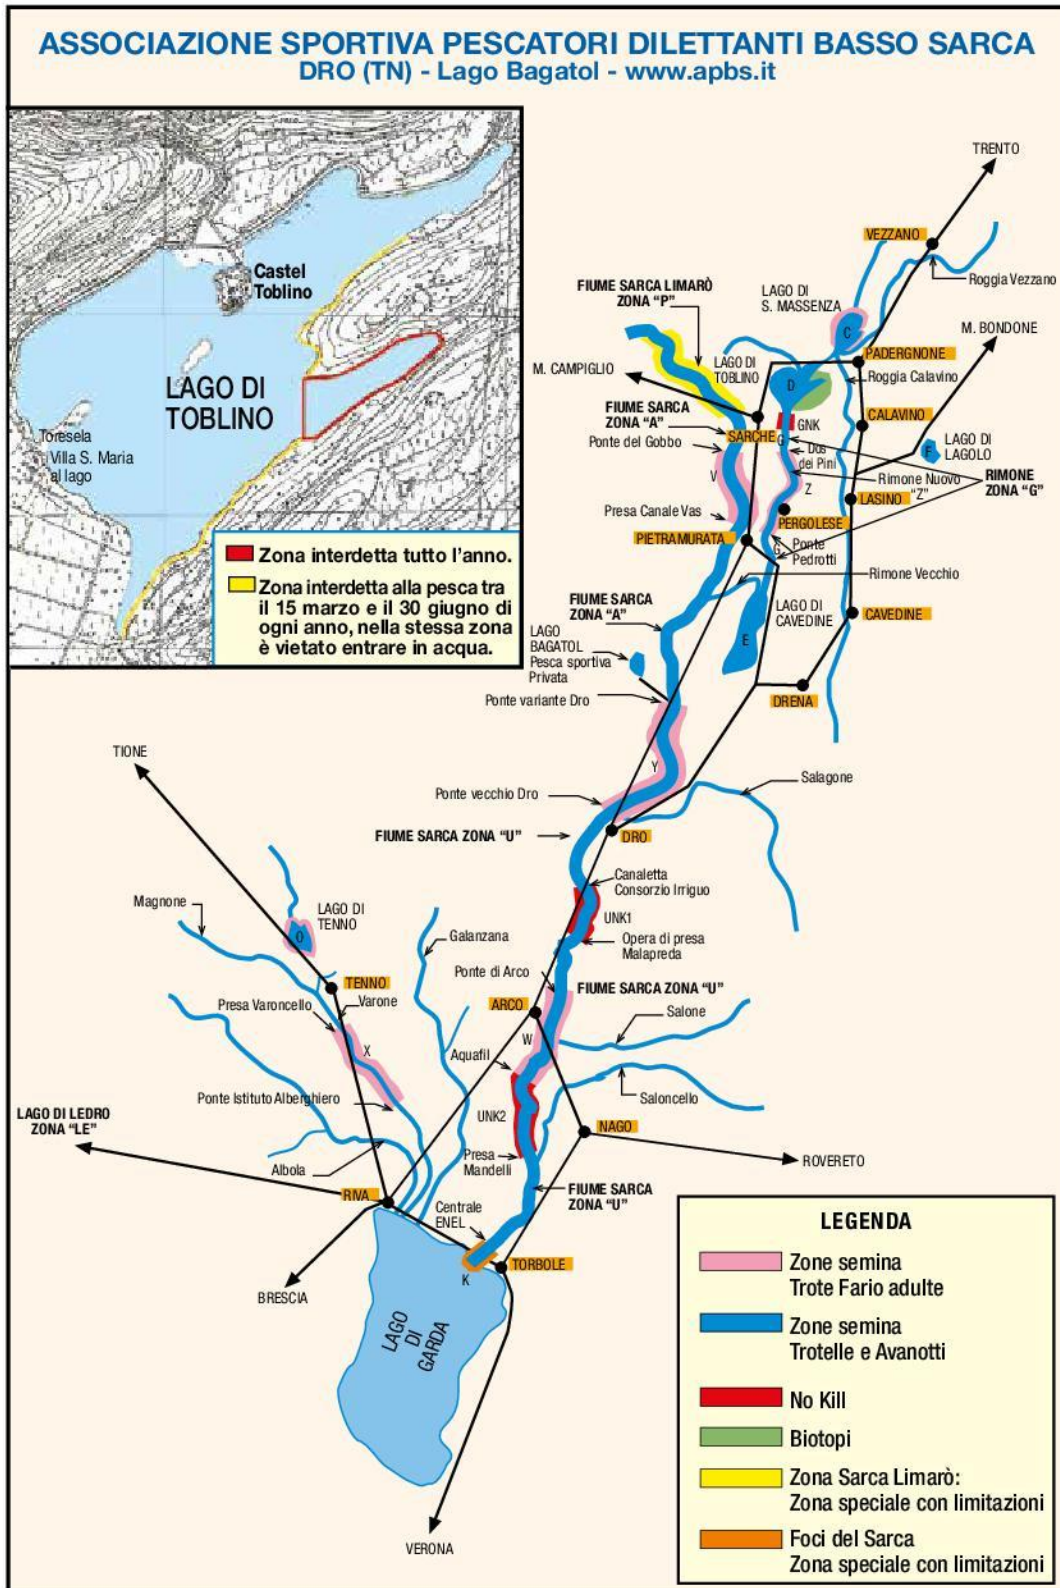

Appendice – PIANTINA ZONE DI PESCA