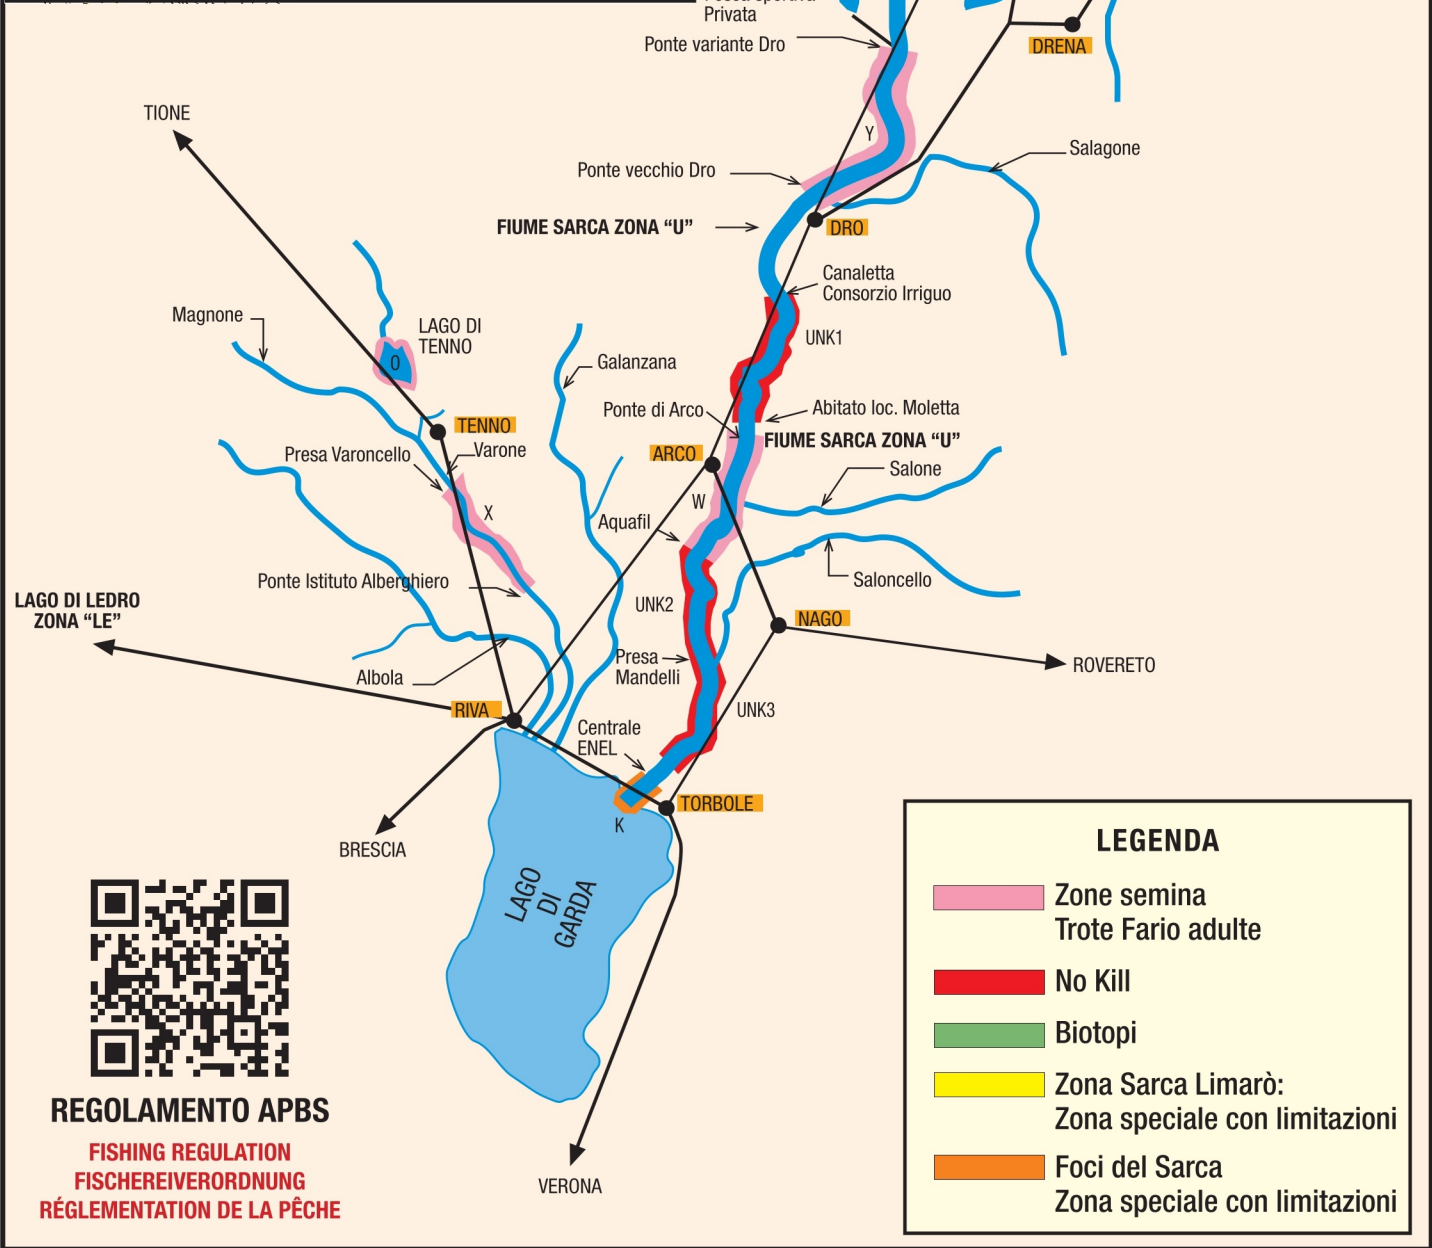

ASSOCIAZIONE SPORTIVA PESCATORI DILETTANTI BASSO SARCA DRO (TN) - Lago Bagatol - www.apbs.it

ATTENZIONE: La cartina è puramente indicativa. Per la delimitazione delle singole zone vale quanto riportato nel **REGOLAMENTO APBS**. Le zone sono inoltre delimitate sul posto con appositi cartelli.